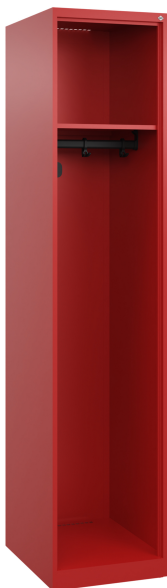

C+P Vestiaire de pompiers Expert, 1 compartiment, 1850x400x500mm, 3000

Vestiaire de pompiers Expert, 1 compartiment, largeur du compartiment 400 mm, corps en construction en acier stable avec revêtement au four de haute qualité pour une résistance élevée aux UV et à la corrosion, pied spécial galvanisé par électrolyse, avec orifices d'aération arrière en haut et en bas, 1 tablette à l'intérieur, en dessous 1 tringle à vestiaire stable en section ovale avec 3 crochets coulissants doubles anti-torsion, y compris logement de système, 1 Barre à crochets latérale multifonctionnelle avec 3 crochets en inox coulissants pour ceinture de sécurité, corde de sauvetage, etc., avec patins de sol comme protection pratique des armoires et des sols, Dimensions (H x L x P): 1850 x 400 x 500 mm, Couleur: RAL 3000 Rouge feu

Avantages du produit:

- + Convient parfaitement comme armoire d'intervention pour les domaines spéciaux tels que le sauvetage aquatique ou en hauteur

Course de réglage régulation de la hauteur: 25

Surface du corps: laqué

Profondeur: 500

barre à crochets: fixe

Matériel Crochets (barre à crochets): Acier inoxydable

tringle: fixe

Hauteur intérieure Casiers en bas: 1421

Pays d'origine: FR

Profil Tringles de vestiaire: ovale

Surface du soubassement: laqué

Matériel support pour casque: Plastique

Hauteur intérieure totale: 1787

Profil barres à crochets: ovale

État de montage à la livraison: monté

Hauteur de la base: 100

régulation de la hauteur: Oui

Hauteur du vestiaire: 1325

Hauteur: 1850