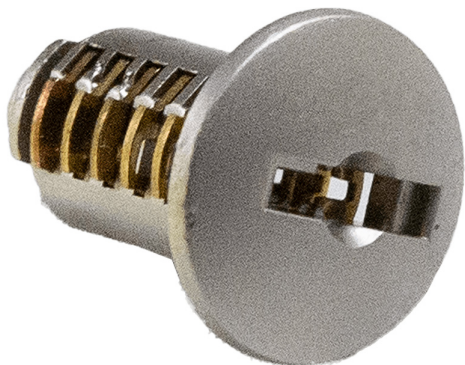

Fiche technique "2025-021"

C+P Cylindre interchangeable, en nickel, n° 5001

Cylindre interchangeable, en nickel, fermeture n° 5001, Acurado

Groupe de produits: Clé

17,50 €*

*Prix hors TVA plus frais d'expédition